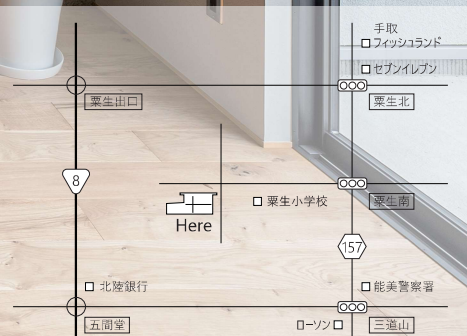

RESERVATION-ONLY OPEN HOUSE

周囲を住宅に囲まれた平屋。
制約の多い条件を逆手にとって、
明るく伸びやかな空間と暮らしを。

[予約制]

能美市粟生町

2023/7/8sat.～7/17mon.

10:00～16:00

MAP QR

期間中は週末・平日を問わずご予約承ります